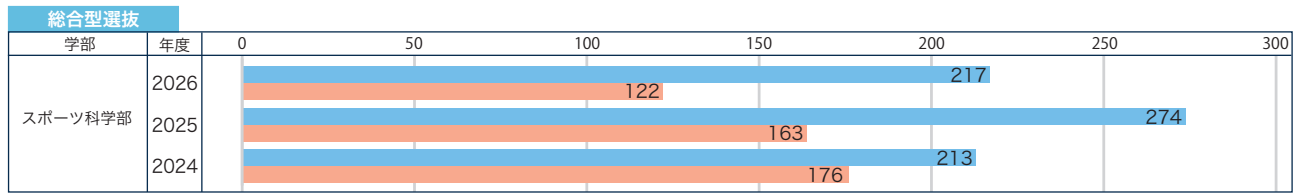

受験者数・合格者数の推移

スポーツ科学部

■ 受験者 ■ 合格者

※2027年度入試よりファミリー型選抜に変更

※内部、指定校推薦型選抜除く

教育学部

※2027年度入試よりファミリー型選抜に変更

※内部、指定校推薦型選抜除く