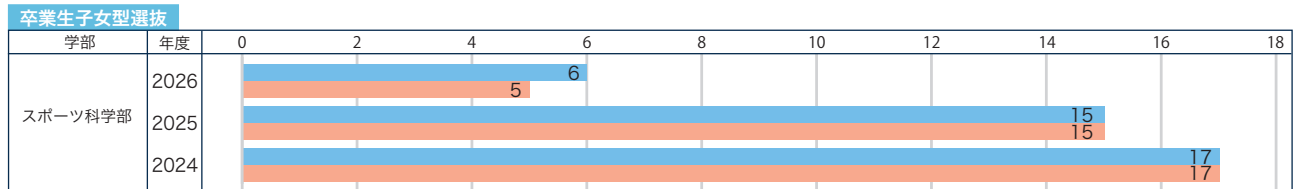

受験者数・合格者数の推移

スポーツ科学部

■ 受験者 ■ 合格者

※2027年度入試よりファミリー型選抜に変更

※内部、指定校推薦型選抜除く

教育学部

※2027年度入試よりファミリー型選抜に変更

※内部、指定校推薦型選抜除く